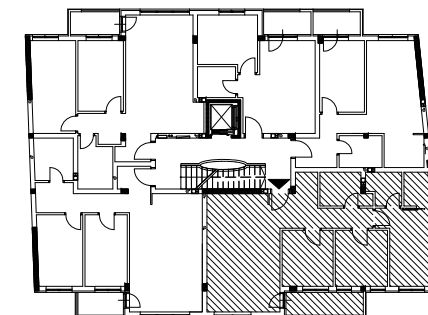

OSNOVA STANA 1:75

STAN 10 - četvorosoban

	pod	površina
1 ULAZ/HODNIK	parket	9.43 m ²
2 KUPATILO	ker.pl.	4.64 m ²
3 KUHINJA	ker.pl.	4.07 m ²
4 DNEVNA SOBA	parket	21.22 m ²
5 SOBA	parket	8.62 m ²
6 SOBA	parket	8.81 m ²
7 SOBA	parket	11.70 m ²
8 GARDEROBER	parket	2.72 m ²
9 KUPATILO	ker.pl.	3.28 m ²
10 TERASA	ker.pl.	5.31 m ²
UKUPNO:		79.80 m²

UKUPNO REDUKOVANO -3%: 77.41 m²

OSNOVA 2.SP RATA

ulica

ulica Dostojevskog 11-13

2.SP RAT/STAN 10