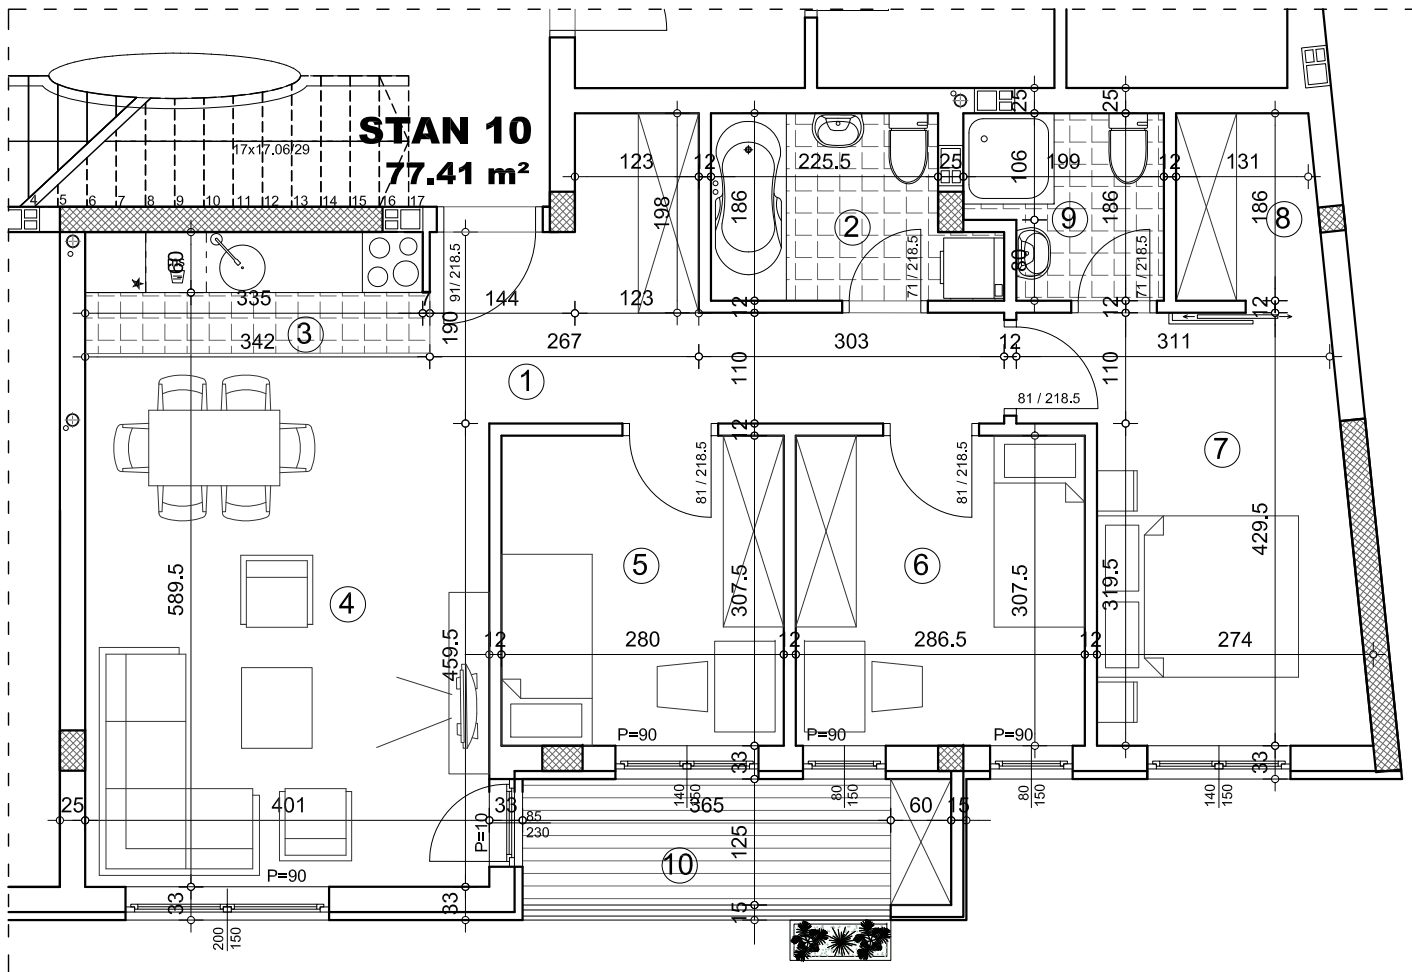

OSNOVA STANA 1:75

STAN 10 - četvorosoban

	pod	površina
1 ULAZ/HODNIK	parket	9.43 m ²
2 KUPATILO	ker.pl.	4.64 m ²
3 KUHINJA	ker.pl.	4.07 m ²
4 DNEVNA SOBA	parket	21.22 m ²
5 SOBA	parket	8.62 m ²
6 SOBA	parket	8.81 m ²
7 SOBA	parket	11.70 m ²
8 GARDEROBER	parket	2.72 m ²
9 KUPATILO	ker.pl.	3.28 m ²
10 TERASA	ker.pl.	5.31 m ²
UKUPNO:		79.80 m²

UKUPNO REDUKOVANO -3%: 77.41 m²

OSNOVA 2.SP RATA

ulica

ulica Dostojevskog 11-13

2.SP RAT/STAN 10